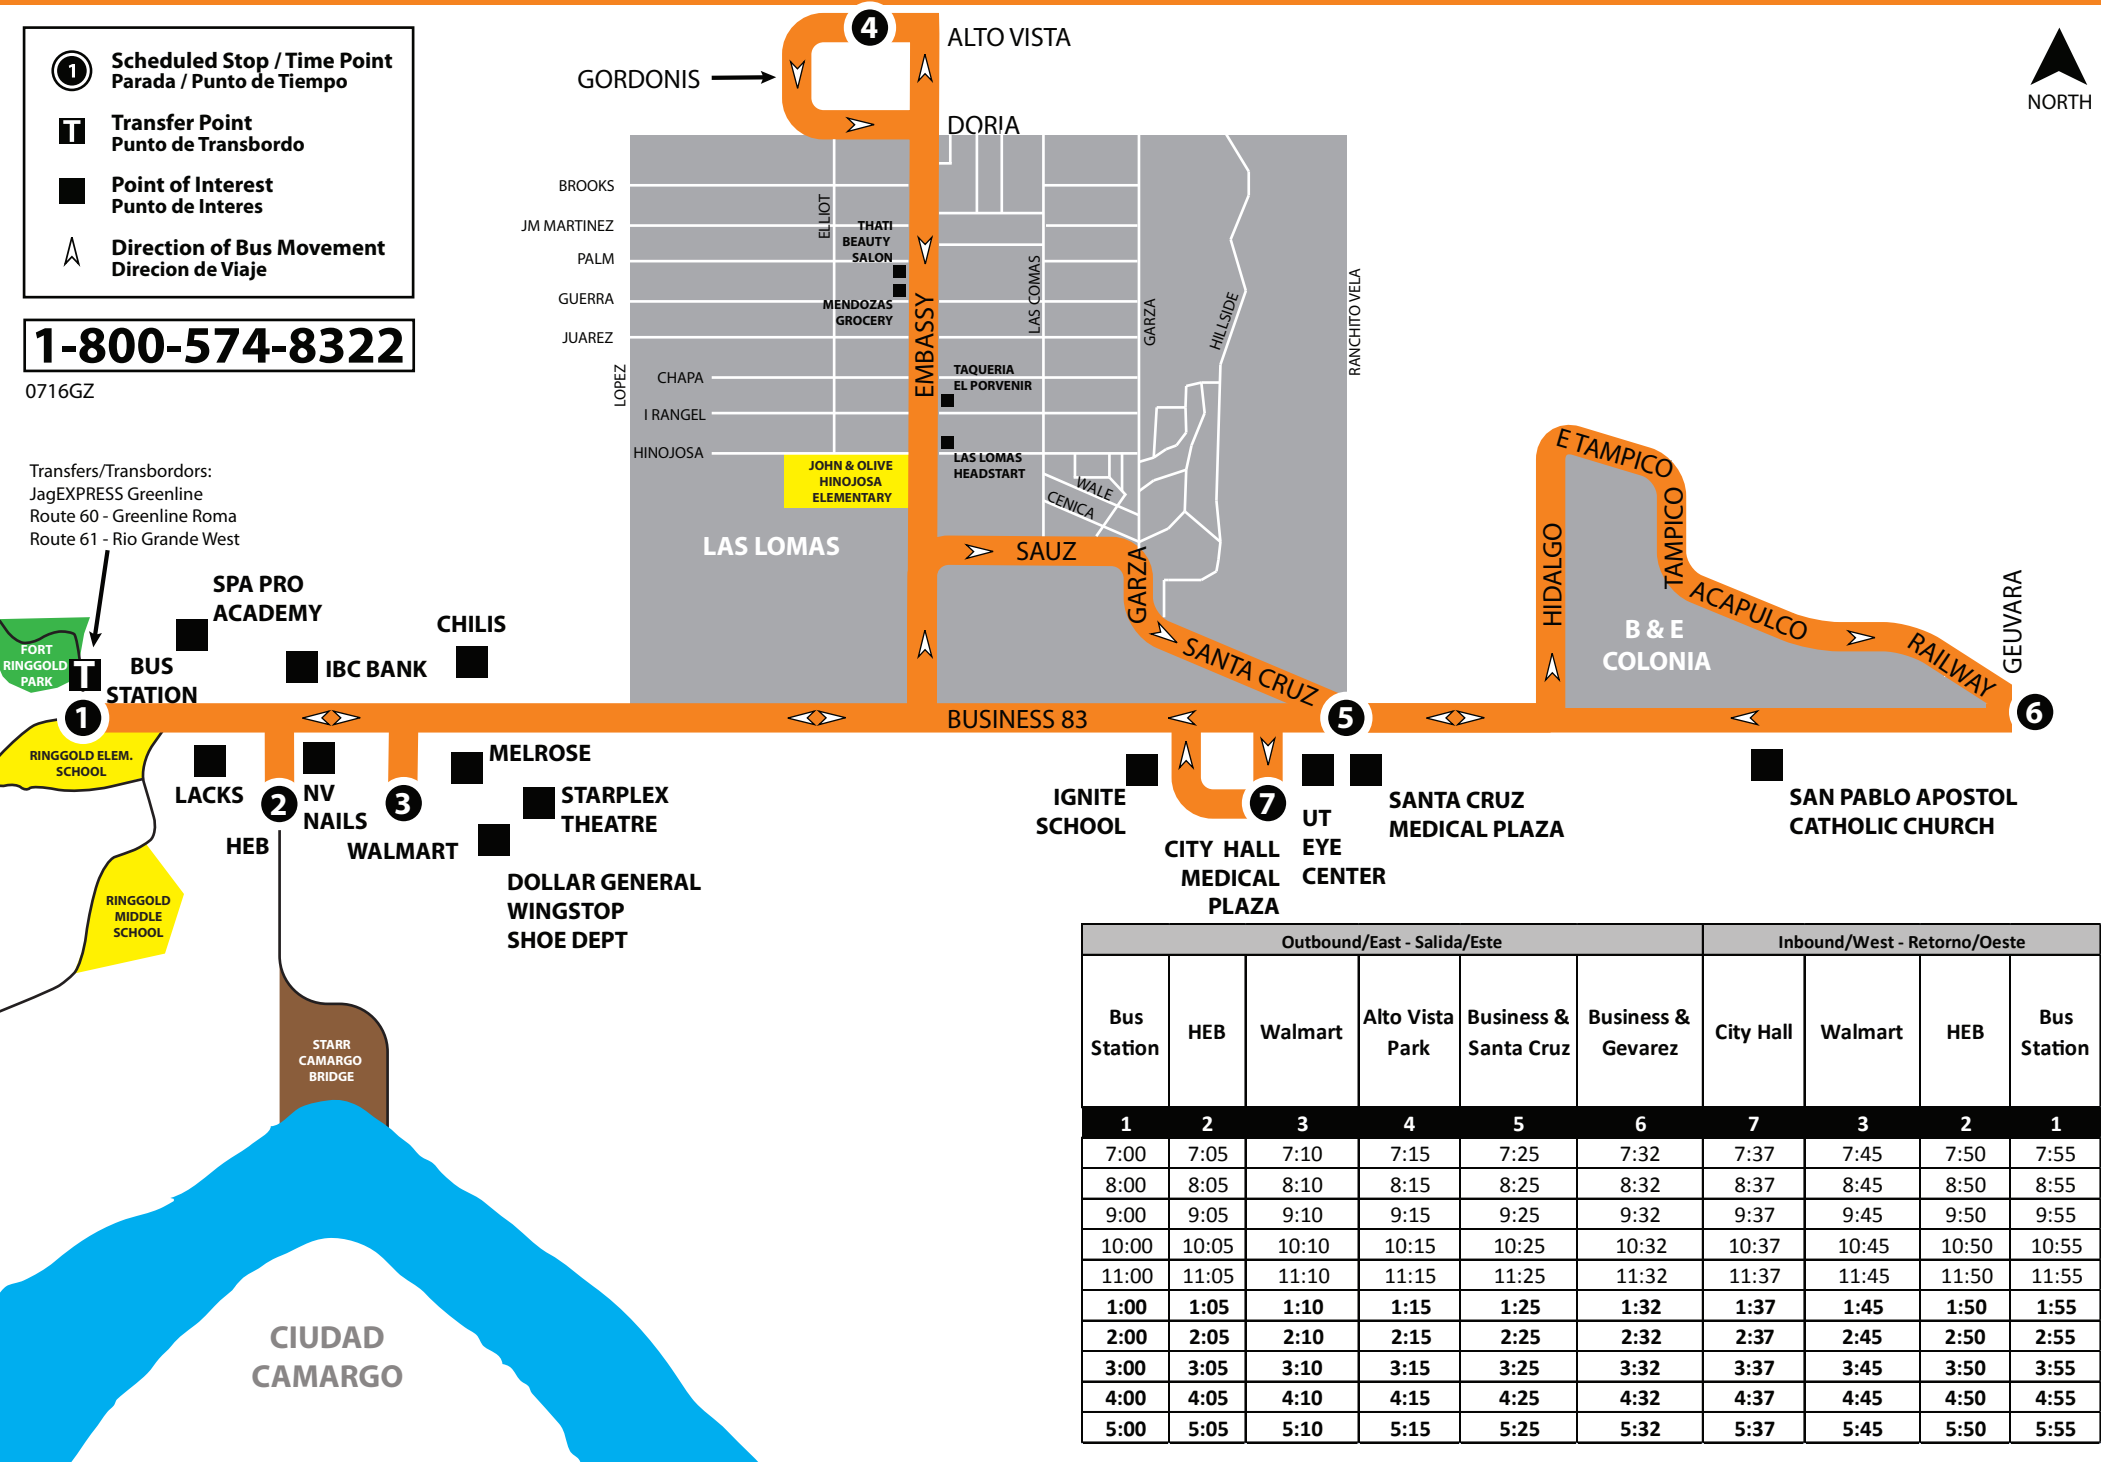

# 62 - Rio Grande City EAST

- 1** Scheduled Stop / Time Point  
Parada / Punto de Tiempo
- T** Transfer Point  
Punto de Transbordo
- Point of Interest  
Punto de Interes
- ▲** Direction of Bus Movement  
Direccion de Viaje

**1-800-574-8322**

0716GZ

Transfers/Transbordos:  
JagEXPRESS Greenline  
Route 60 - Greenline Roma  
Route 61 - Rio Grande West

Bus Station	Outbound/East - Salida/Este					Inbound/West - Retorno/Oeste			
	HEB	Walmart	Alto Vista Park	Business & Santa Cruz	Business & Gevarez	City Hall	Walmart	HEB	Bus Station
<b>1</b>	<b>2</b>	<b>3</b>	<b>4</b>	<b>5</b>	<b>6</b>	<b>7</b>	<b>3</b>	<b>2</b>	<b>1</b>
7:00	7:05	7:10	7:15	7:25	7:32	7:37	7:45	7:50	7:55
8:00	8:05	8:10	8:15	8:25	8:32	8:37	8:45	8:50	8:55
9:00	9:05	9:10	9:15	9:25	9:32	9:37	9:45	9:50	9:55
10:00	10:05	10:10	10:15	10:25	10:32	10:37	10:45	10:50	10:55
11:00	11:05	11:10	11:15	11:25	11:32	11:37	11:45	11:50	11:55
1:00	1:05	1:10	1:15	1:25	1:32	1:37	1:45	1:50	1:55
2:00	2:05	2:10	2:15	2:25	2:32	2:37	2:45	2:50	2:55
3:00	3:05	3:10	3:15	3:25	3:32	3:37	3:45	3:50	3:55
4:00	4:05	4:10	4:15	4:25	4:32	4:37	4:45	4:50	4:55
5:00	5:05	5:10	5:15	5:25	5:32	5:37	5:45	5:50	5:55