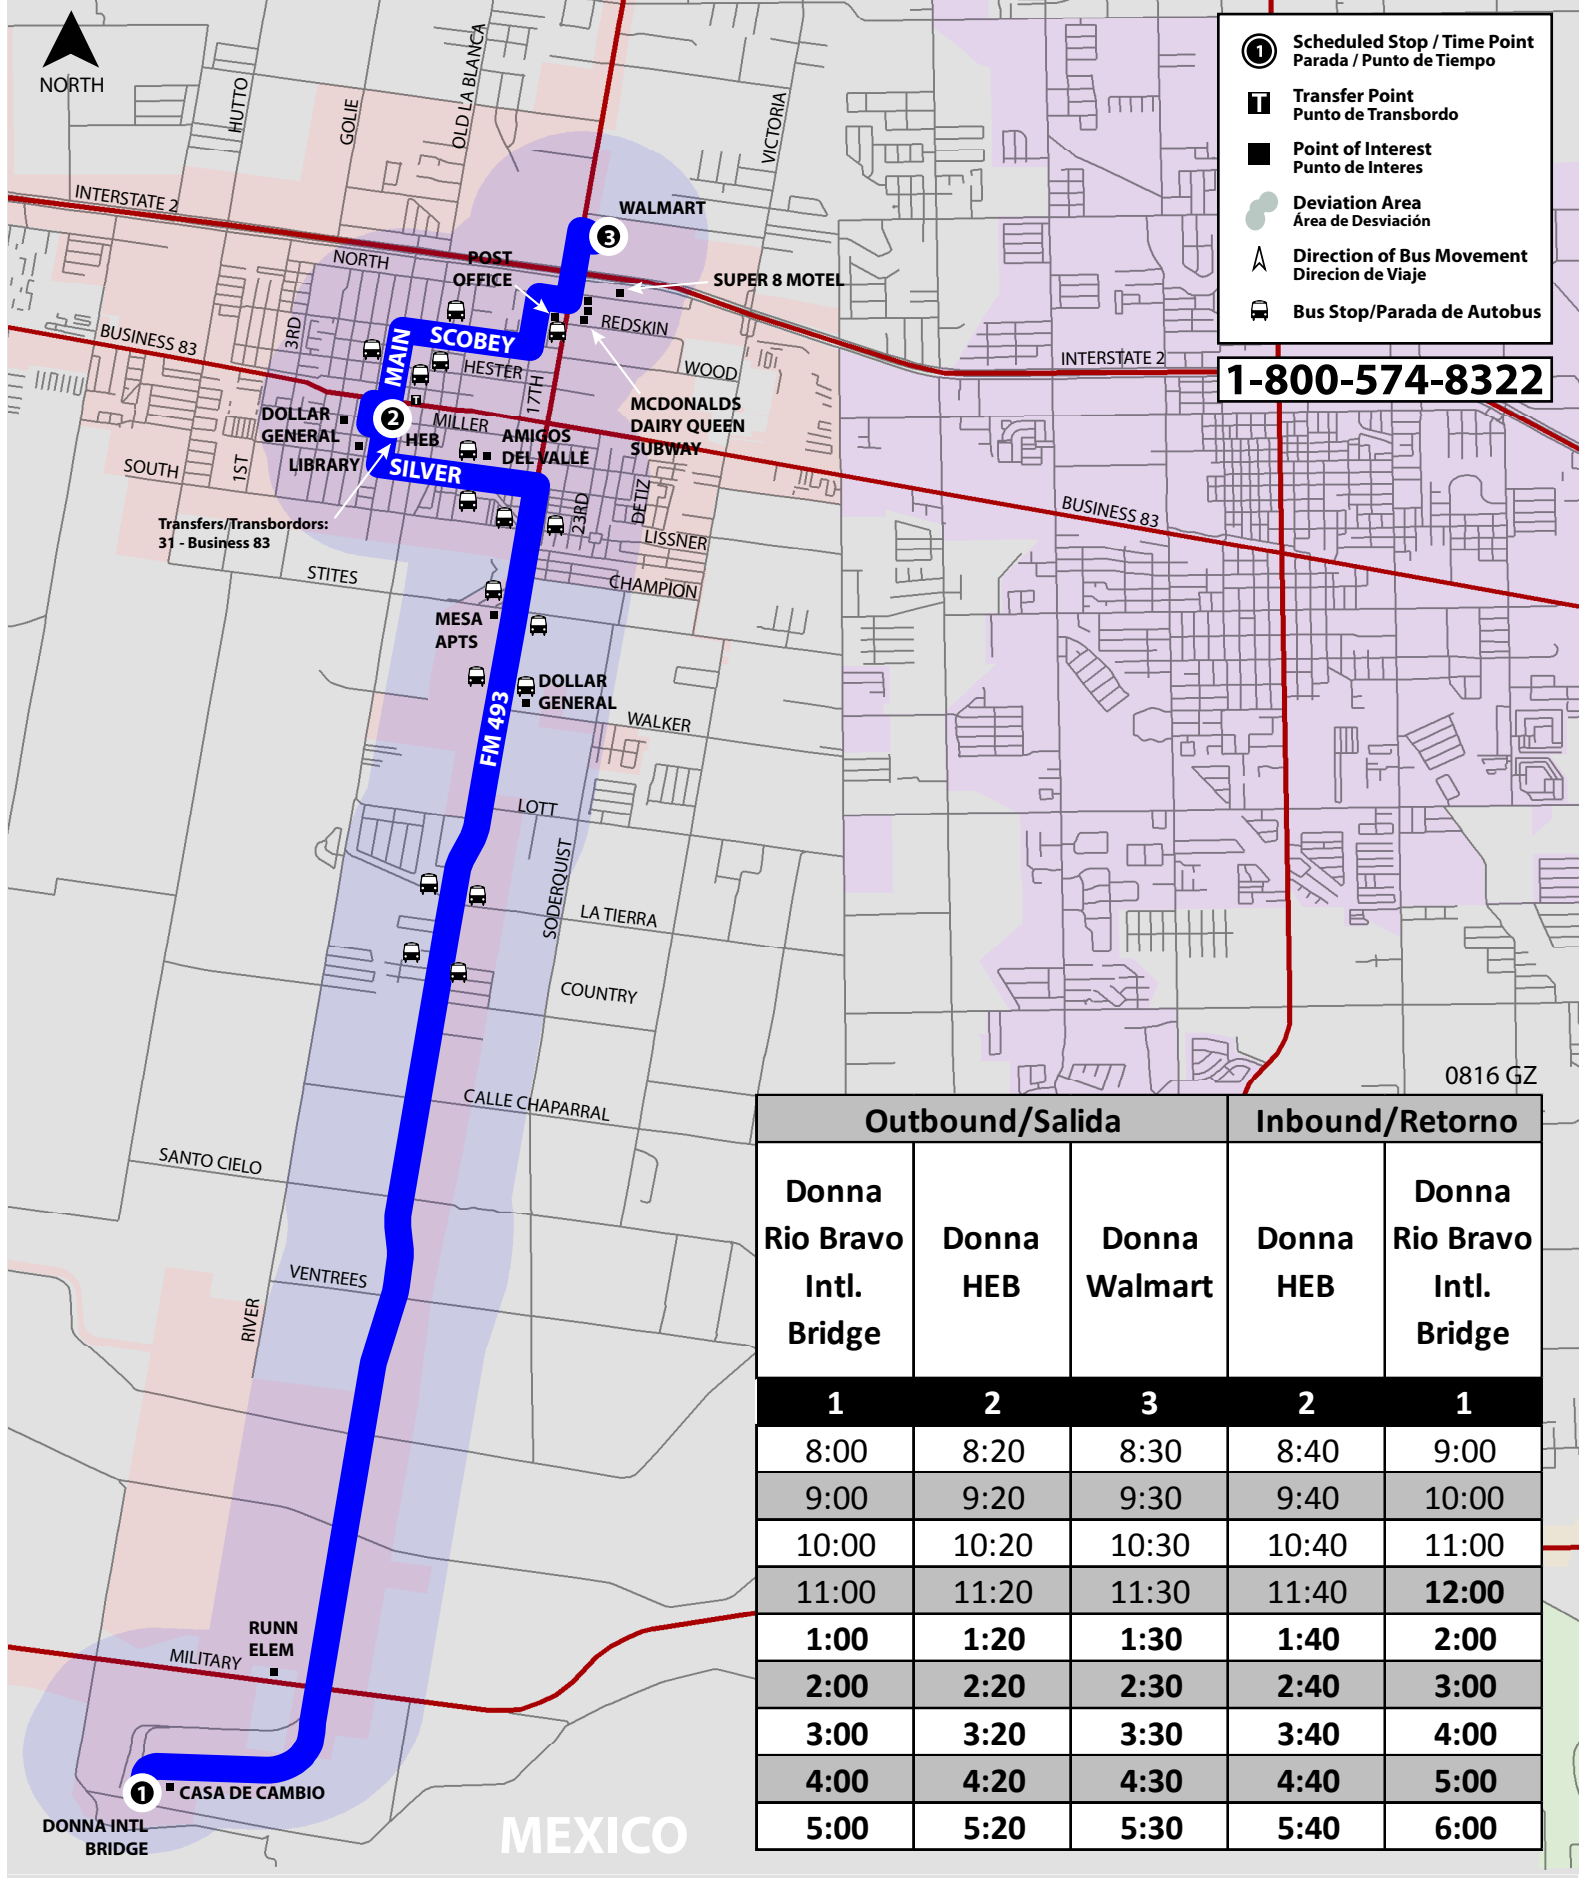

Los horarios son susceptibles a cambios sin aviso. LRGVDC hace cada esfuerzo de adherir a los horarios publicados, pero no se hace responsable en caso de que no sea así. No hay servicio en los días feriados siguientes: Año Nuevo, el Día de los Caídos, 4 de julio, Día del Trabajo, Día de los Veteranos, Acción de gracias, Navidad.

1-800-574-8322
ValleyMetroRGV@gmail.com

ValleyMet

ValleyMetroRGV

32 - Donna International Bridge

- Scheduled Stop / Time Point Parada / Punto de Tiempo
- Transfer Point Punto de Transbordo
- Point of Interest Punto de Interes
- Deviation Area Area de Desviación
- Direction of Bus Movement Direccion de Viaje
- Bus Stop/Parada de Autobus

1-800-574-8322

Transfers/Transbordos:
31 - Business 83

Outbound/Salida			Inbound/Retorno	
Donna Rio Bravo Intl. Bridge	Donna HEB	Donna Walmart	Donna HEB	Donna Rio Bravo Intl. Bridge
1	2	3	2	1
8:00	8:20	8:30	8:40	9:00
9:00	9:20	9:30	9:40	10:00
10:00	10:20	10:30	10:40	11:00
11:00	11:20	11:30	11:40	12:00
1:00	1:20	1:30	1:40	2:00
2:00	2:20	2:30	2:40	3:00
3:00	3:20	3:30	3:40	4:00
4:00	4:20	4:30	4:40	5:00
5:00	5:20	5:30	5:40	6:00

MEXICO