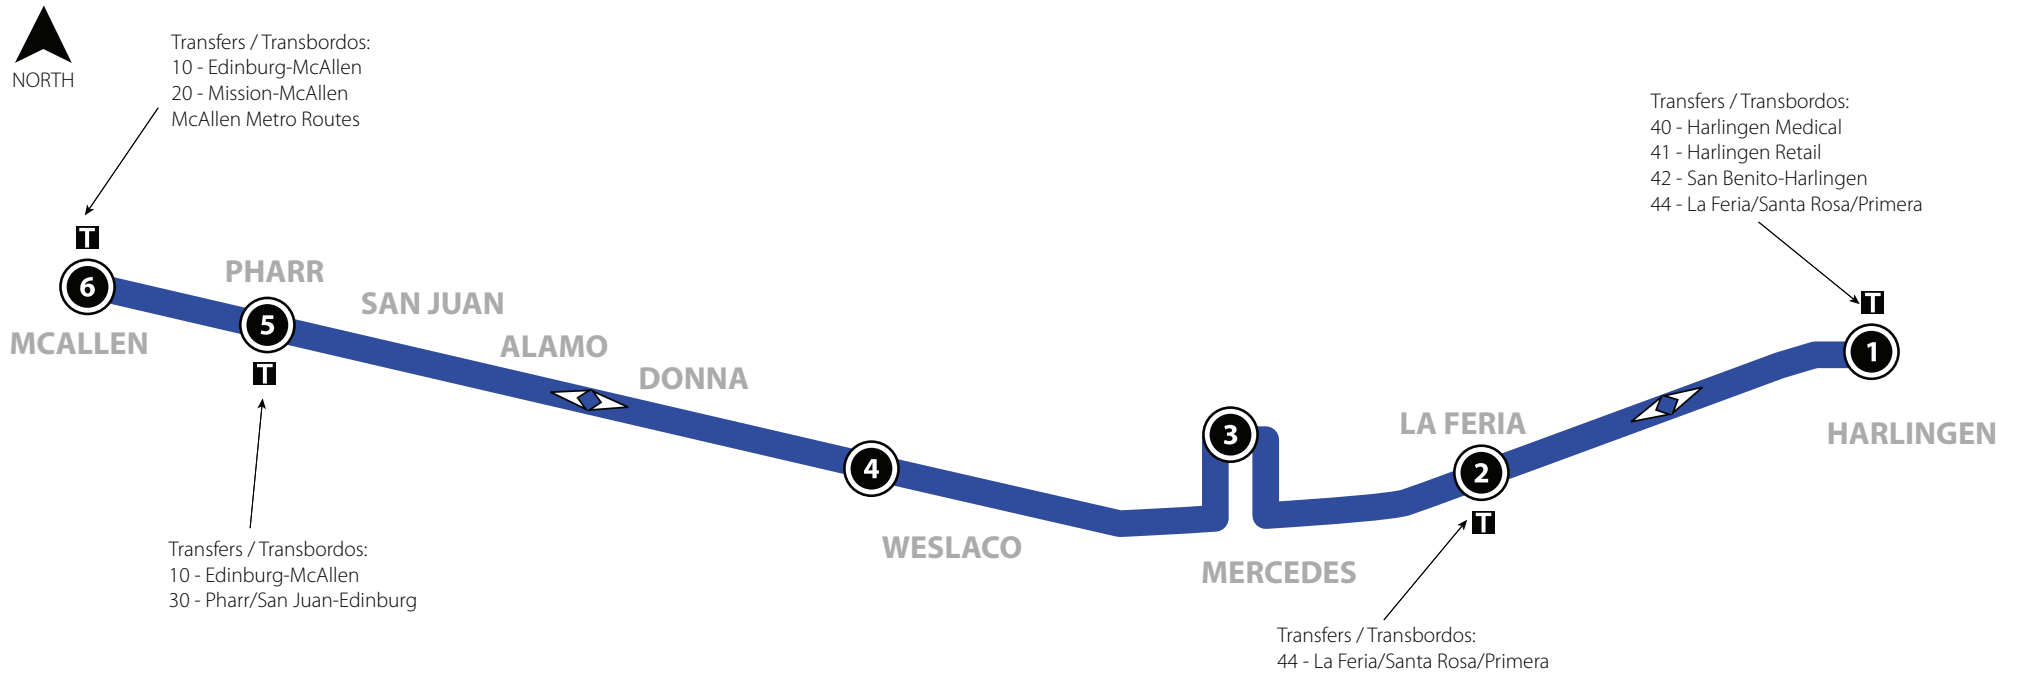

Downtown Alamo

Corner of 9th and Main  
Esquina de 9th y Main

San Juan Basilica

Sugar Rd at Business 83

McAllen Central Station

The bus will stop briefly at each of these locations on all trips. The bus will not stop at other locations.

El autobús parará brevemente en cada uno de estas localizaciones en todos los viajes. El autobús no parará en otros ubicaciones.

**1-800-574-8322**  
**ValleyMetroRGV@gmail.com**

ValleyMet

ValleyMetroRGV

## TIMETABLE / HORARIO

West / Oeste						East / Este				
Harlingen VTC Station	La Feria at Dollar General	RGV Premium Outlets	STC Weslaco	Business 83 at Sugar	McAllen Central Station	Business 83 at Sugar	STC Weslaco	RGV Premium Outlets	La Feria at Dollar General	Harlingen VTC Station
①	②	③	④	⑤	⑥	⑤	④	③	②	①
---	---	---	6:00	6:20	6:30	6:40	7:00	7:25	7:40	7:55
6:00	6:20	6:35	7:00	7:20	7:30	7:40	8:00	8:25	8:40	8:55
8:00	8:20	8:35	9:00	9:20	9:30	9:40	10:00	10:25	10:40	10:55
9:00	9:20	9:35	10:00	10:20	10:30	10:40	11:00	11:25	11:40	11:55
12:00	12:20	12:35	1:00	1:20	1:30	1:40	2:00	2:25	2:40	2:55
2:00	2:20	2:35	3:00	3:20	3:30	3:40	4:00	4:25	4:40	4:55
3:00	3:20	3:35	4:00	4:20	4:30	4:40	5:00	5:25	5:40	5:55
5:00	5:20	5:35	6:00	6:20	6:30	6:40	7:00	7:25	7:40	7:55
6:00	6:20	6:35	7:00	7:20	7:30	7:40	8:00	---	---	---

Effective 10/3/2011 / A partir de 3/10/2011

- ①** Time Point  
Punto de Tiempo
- T** Transfer Point  
Punto de Transbordo
- Point of Interest  
Punto de Interes
- .....** City Boundary  
Limite de Ciudad
- ▲** Direction of Bus  
Direccion de Viaje