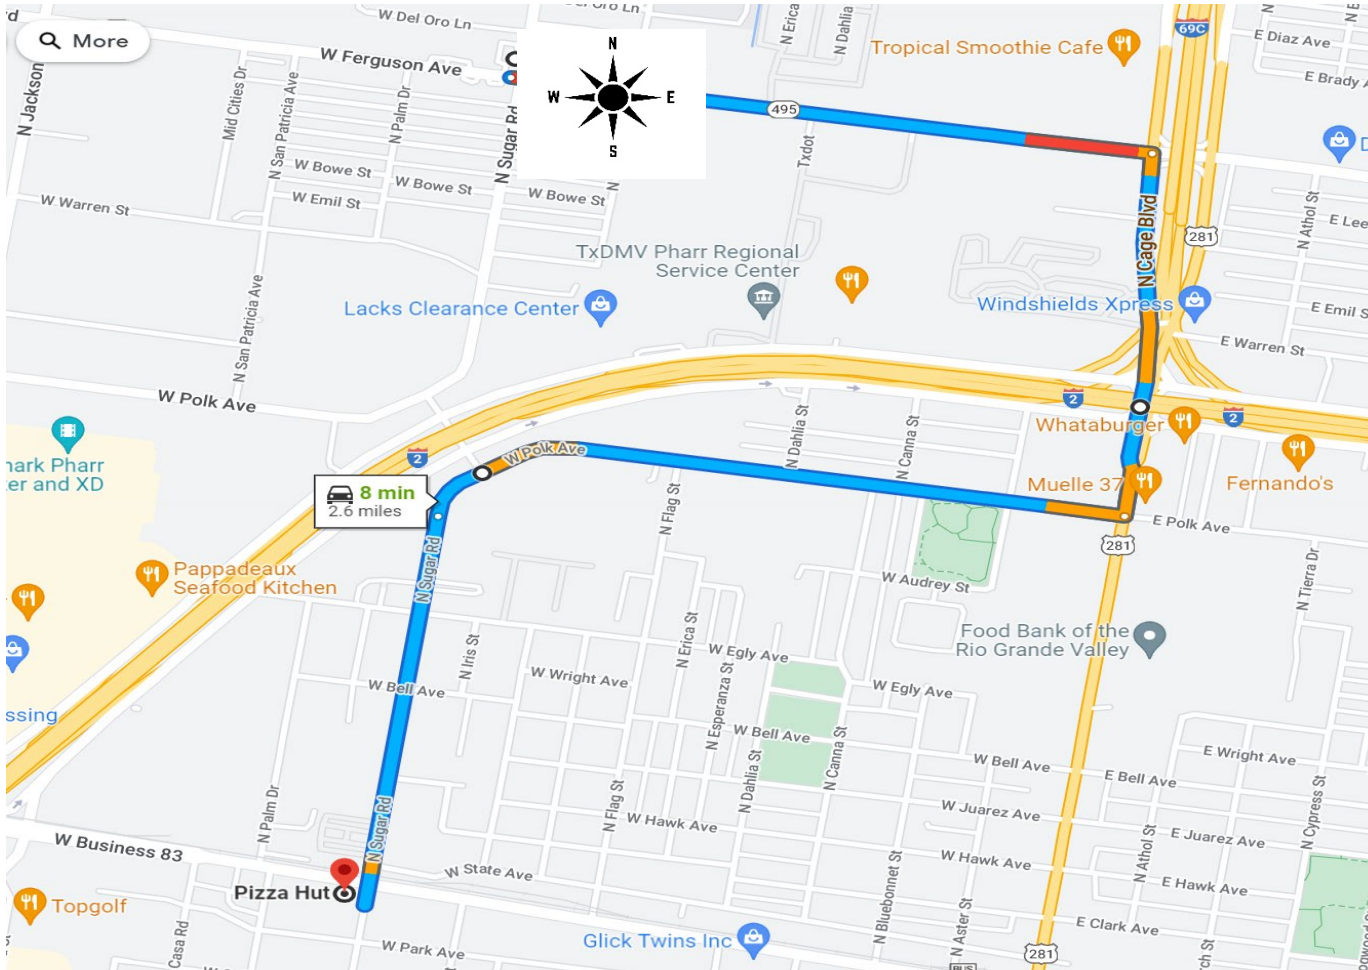

ROUTA 10/20 AVISO DE DESVIACIÓN

Atencion!

Debido a la construcción de la autopista TxDOT y el cierre del cruce en Sugar road en Pharr TX. La ruta 10/20 se desviará de su sistema de ruta hasta nuevo aviso. Pedimos disculpas por la inconveniencia.

La ruta 10/20 se estará desviando de la siguiente manera.

1. Business 83 y Sugar Road, gire a la izquierda
2. Sugar Road y Polk vaya hacia el este en Polk a Cage Boulevard.
3. Gire a la izquierda en Cage Boulevard hacia Ferguson
4. Gire a la izquierda en Ferguson hacia Sugar Road
5. Gire a la derecha en Sugar Road y resume la ruta original.

De Edinburg a McAllen, la ruta se desviará de la siguiente manera.

1. En Sugar Road gire hacia Ferguson
2. En Ferguson gire hacia Cage Boulevard
3. Ir hacia el sur por Cage Boulevard hasta Polk Ave.
4. Gire a la derecha en Polk Avenue hasta Sugar Road
5. Gire a la izquierda en Sugar Road hasta Business 83